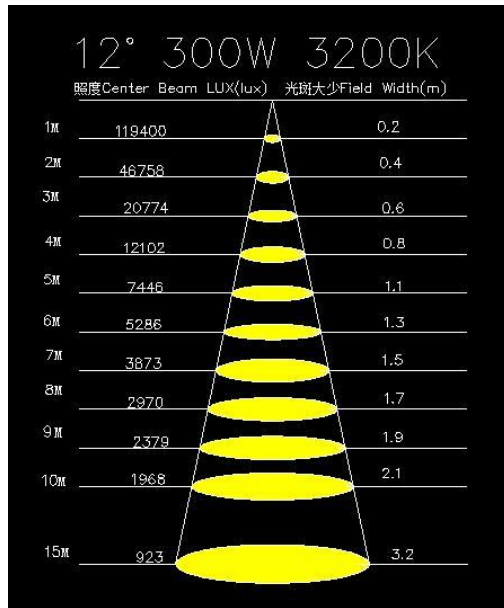

- 光源採用最的原裝進口大功率COB 燈珠，它具有亮度高，光衰少，高顯指，低功耗，長壽命。
- 色溫3,200K標準/5,600K可選
- 調光頻率可調500Hz~2,500Hz
- 電源採用100-240V PFC 保護，可以很好的保護電源，為了產品能在安靜的環境下使用，使用更好的銅管扇熱，沒有任何噪音，非常安靜。
- 內置DMX512 控制模式，使用PFM 數字調光系統實現亮度0~100%可調。
- 燈具的光束角為12°~30°；25°~50°。(可選)，特別設計使光斑更均勻，成像效果更佳。
- 高速頻閃1-25Hz
- 壓鑄鋁LED 成像燈。採用優質防火壓鑄鋁機箱，外觀高檔，堅固耐用，耐腐蝕，耐氧化。
- 有 4 種調光不同的曲線：標準模式，白熾燈模式（延遲），線性模式。

### 技術資料

- |                                    |                                    |
|------------------------------------|------------------------------------|
| ➤ 電源輸入 AC100-240V 50-60Hz          | ➤ 控制系統 DMX · RDM · 自走模式 · 主從模式     |
| ➤ 總功率 260W/360W                    | ➤ DMX 通道 單色：1ch / 2ch              |
| ➤ LED 光源 200W/300W 大功率進口COB LED    | 4in1：4ch/7ch                       |
| ➤ 顯色指數(CRI)：Ra>90(標準)/ CRI>95(高階版) | ➤ 工環境溫度 -30~40°C                   |
| ➤ 燈珠平均壽命 >50,000 小時                | ➤ 工作溫度 最大60°C                      |
| ➤ 光束角度：12°~30°；25°~50°。(可選)        | ➤ 防水等級 IP20                        |
|                                    | ➤ 尺寸12°~30°：955x330x315 mm/11.0 kg |
|                                    | ➤ 尺寸12°~30°：820x330x315 mm/11.5 kg |

## 300W 照度資料

## 12°~30° 照度資料