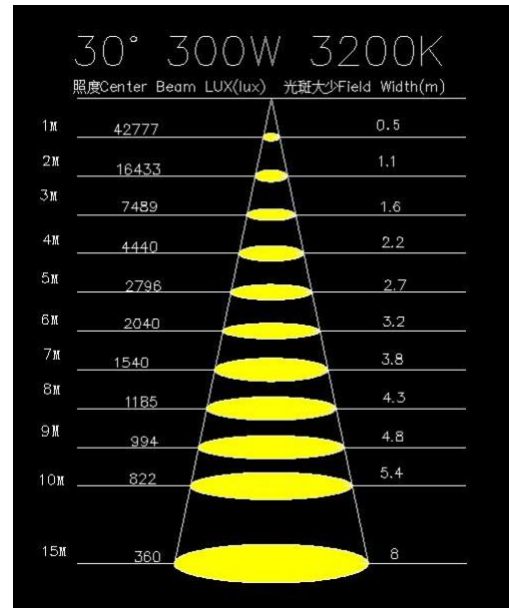

- 光源採用最的原裝進口大功率COB 燈珠，它具有亮度高，光衰少，高顯指，低功耗，長壽命。
- 色溫3,200K標準/5,600K可選
- 調光頻率可調500Hz~2,500Hz
- 電源採用100-240V PFC 保護，可以很好的保護電源，為了產品能在安靜的環境下使用，使用更好的銅管扇熱，沒有任何噪音，非常安靜。
- 內置DMX512 控制模式，使用PFM 數字調光系統實現亮度0~100%可調。
- 燈具的光束角為12°~30°；25°~50°。(可選)，特別設計使光斑更均勻，成像效果更佳。
- 高速頻閃1-25Hz
- 壓鑄鋁LED 成像燈。採用優質防火壓鑄鋁機箱，外觀高檔，堅固耐用，耐腐蝕，耐氧化。
- 有 4 種調光不同的曲線：標準模式，白熾燈模式（延遲），線性模式。

### 技術資料

- |                                    |                                    |
|------------------------------------|------------------------------------|
| ➤ 電源輸入 AC100-240V 50-60Hz          | ➤ 控制系統 DMX · RDM · 自走模式 · 主從模式     |
| ➤ 總功率 260W/360W                    | ➤ DMX 通道 單色：1ch / 2ch              |
| ➤ LED 光源 200W/300W 大功率進口COB LED    | 4in1：4ch/7ch                       |
| ➤ 顯色指數(CRI)：Ra>90(標準)/ CRI>95(高階版) | ➤ 工環境溫度 -30~40°C                   |
| ➤ 燈珠平均壽命 >50,000 小時                | ➤ 工作溫度 最大60°C                      |
| ➤ 光束角度：12°~30°；25°~50°。(可選)        | ➤ 防水等級 IP20                        |
|                                    | ➤ 尺寸12°~30°：955x330x315 mm/11.0 kg |
|                                    | ➤ 尺寸12°~30°：820x330x315 mm/11.5 kg |

## 300W 照度資料

## 12°~30° 照度資料