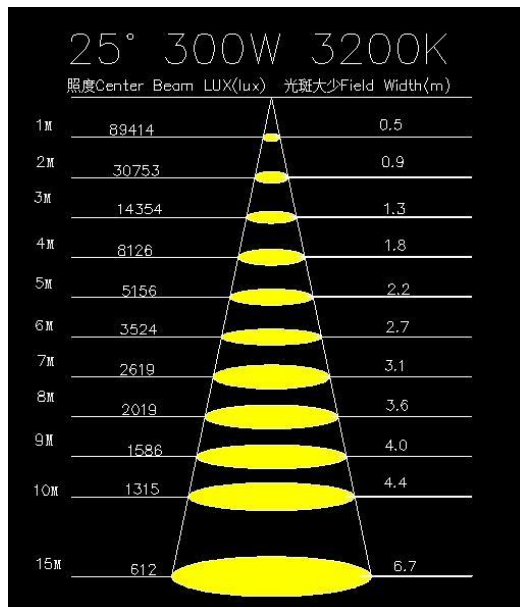

- 光源採用最的原裝進口大功率COB 燈珠，它具有亮度高，光衰少，高顯指，低功耗，長壽命。
- 色溫3,200K標準/5,600K可選
- 調光頻率可調500Hz~2,500Hz
- 電源採用100-240V PFC 保護，可以很好的保護電源，為了產品能在安靜的環境下使用，使用更好的銅管扇熱，沒有任何噪音，非常安靜。
- 內置DMX512 控制模式，使用PFM 數字調光系統實現亮度0~100%可調。
- 燈具的光束角為12°~30°；25°~50°。(可選)，特別設計使光斑更均勻，成像效果更佳。
- 高速頻閃1-25Hz
- 壓鑄鋁LED 成像燈。採用優質防火壓鑄鋁機箱，外觀高檔，堅固耐用，耐腐蝕，耐氧化。
- 有 4 種調光不同的曲線：標準模式，白熾燈模式（延遲），線性模式。

### 技術資料

- |                                    |                                    |
|------------------------------------|------------------------------------|
| ➤ 電源輸入 AC100-240V 50-60Hz          | ➤ 控制系統 DMX · RDM · 自走模式 · 主從模式     |
| ➤ 總功率 260W/360W                    | ➤ DMX 通道 單色：1ch / 2ch              |
| ➤ LED 光源 200W/300W 大功率進口COB LED    | 4in1：4ch/7ch                       |
| ➤ 顯色指數(CRI)：Ra>90(標準)/ CRI>95(高階版) | ➤ 工環境溫度 -30~40°C                   |
| ➤ 燈珠平均壽命 >50,000 小時                | ➤ 工作溫度 最大60°C                      |
| ➤ 光束角度：12°~30°；25°~50°。(可選)        | ➤ 防水等級 IP20                        |
|                                    | ➤ 尺寸12°~30°：955x330x315 mm/11.0 kg |
|                                    | ➤ 尺寸12°~30°：820x330x315 mm/11.5 kg |

## 300W 照度資料

## 12°~30° 照度資料