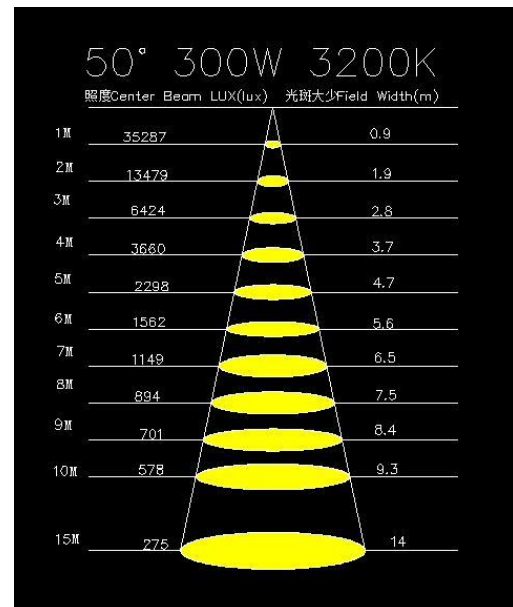

- 光源採用最的原裝進口大功率COB 燈珠，它具有亮度高，光衰少，高顯指，低功耗，長壽命。
- 色溫3,200K標準/5,600K可選
- 調光頻率可調500Hz~2,500Hz
- 電源採用100-240V PFC 保護，可以很好的保護電源，為了產品能在安靜的環境下使用，使用更好的銅管扇熱，沒有任何噪音，非常安靜。
- 內置DMX512 控制模式，使用PFM 數字調光系統實現亮度0~100%可調。
- 燈具的光束角為12°~30°；25°~50°。(可選)，特別設計使光斑更均勻，成像效果更佳。
- 高速頻閃1-25Hz
- 壓鑄鋁LED 成像燈。採用優質防火壓鑄鋁機箱，外觀高檔，堅固耐用，耐腐蝕，耐氧化。
- 有 4 種調光不同的曲線：標準模式，白熾燈模式（延遲），線性模式。

### 技術資料

- |                                    |                                    |
|------------------------------------|------------------------------------|
| ➤ 電源輸入 AC100-240V 50-60Hz          | ➤ 控制系統 DMX · RDM · 自走模式 · 主從模式     |
| ➤ 總功率 260W/360W                    | ➤ DMX 通道 單色：1ch / 2ch              |
| ➤ LED 光源 200W/300W 大功率進口COB LED    | 4in1：4ch/7ch                       |
| ➤ 顯色指數(CRI)：Ra>90(標準)/ CRI>95(高階版) | ➤ 工環境溫度 -30~40°C                   |
| ➤ 燈珠平均壽命 >50,000 小時                | ➤ 工作溫度 最大60°C                      |
| ➤ 光束角度：12°~30°；25°~50°。(可選)        | ➤ 防水等級 IP20                        |
|                                    | ➤ 尺寸12°~30°：955x330x315 mm/11.0 kg |
|                                    | ➤ 尺寸12°~30°：820x330x315 mm/11.5 kg |

## 300W 照度資料

## 12°~30° 照度資料